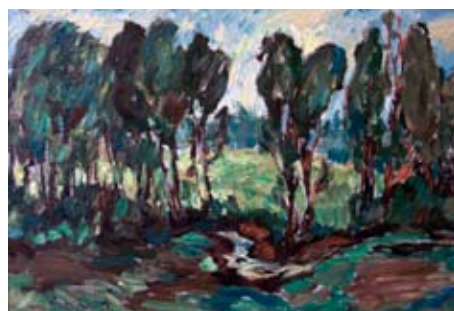

A 0611-86 Rahmenmaß: 60 x 80 cm Hermann Gabler, Chemnitztal, Tempera, 38,5 x 59,0 cm

A 0623/86 Rahmenmaß: 67 x 87 cm . Fritz Diederich, Landschaft bei Annaberg, 1982, Mischtechnik auf Pappe, 57 x 74 cm

A 0086/75 Rahmenmaß: 80 x 95 cm . Axel Wunsch, Gehöft in Dittersbach, 1975, Mischtechnik, 63 x 77 cm

A 0139/77 Rahmenmaß: 80 x 110 cm Fredo Bley, Bäume am Bach, 1975, Öl, 60,5 x 90 cm

A 0696/87 Rahmenmaß: 72,5 x 81 cm Leo Lessig, Ottendorfer Berg - Hainichen, 1985/86, Öl auf Hartfaser, 65,5 x 75 cm